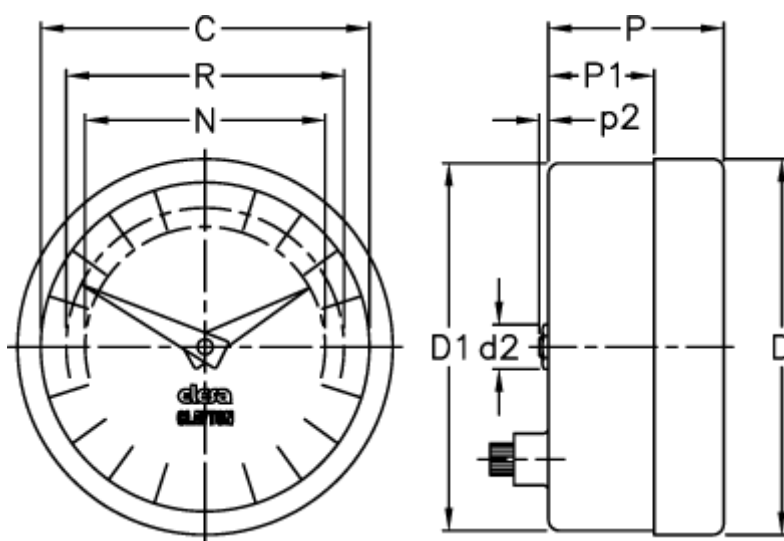

Varenummer: 2307025701
Beskrivelse: E+G Indikator
PA05-0036-D

Mål

C = 102

R = 89

D = 112.7

D1 = 111.0

d2 = 8

N = 76

P = 32

P1 = 18.8

p2 = 1.0